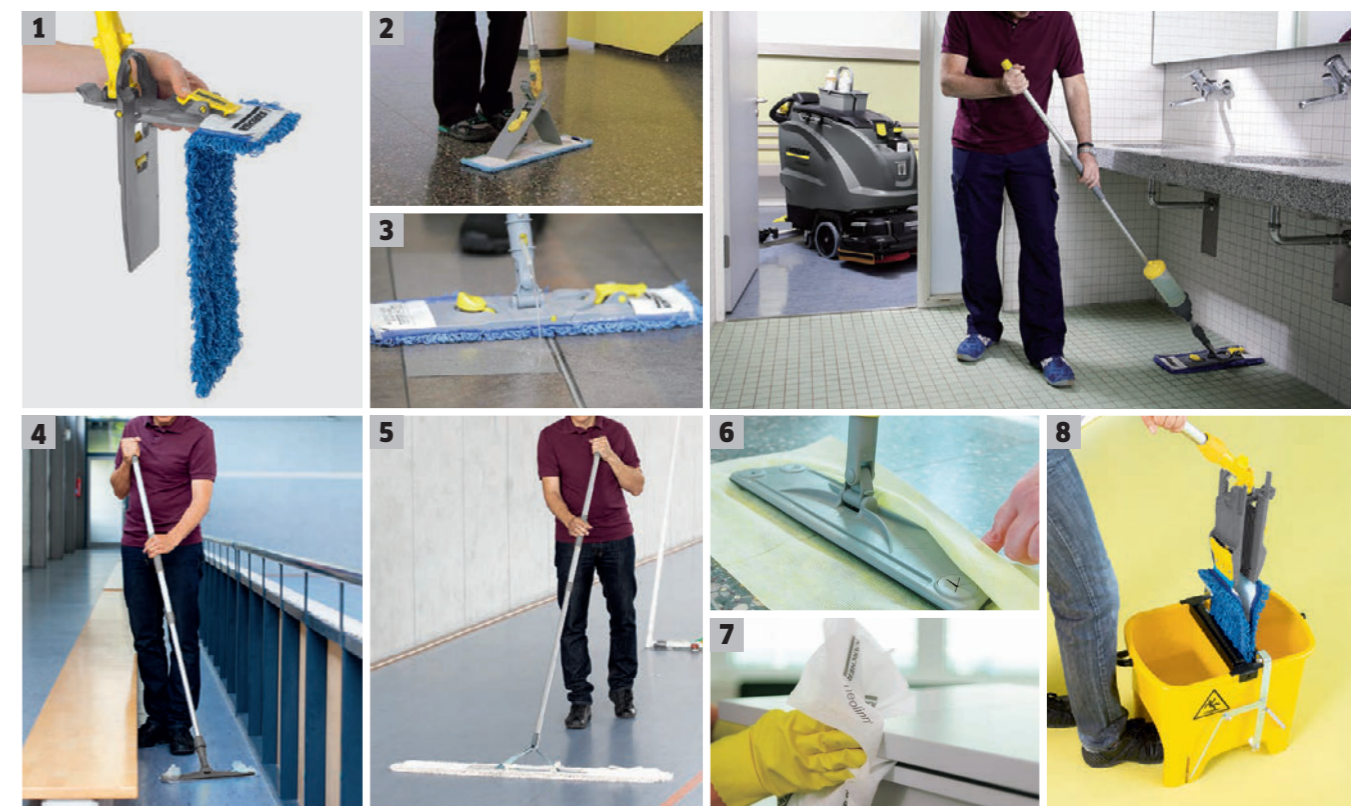

2 オールインワンの収納力で清掃を時短

標準装備のモップホルダーで、モップやホウキは勿論、ケルヒャーコードレスクリーナーもトrolleyに備え付けて持ち運べます。密閉容器は逆さまにしても液体がこぼれない優れたもの。清掃場所によって異なる清掃ツールをトrolley 1台で持ち運べるため、清掃効率の向上、時短を実現します。

3 高いデザイン性と機能性

使い易さはもとより、施設を訪れたお客様の目に触れることを考えたスマート設計。ゴミはお客様の目に触れることなく回収できます。清掃ツールは鍵付きの引き出しやBOXの活用で露出を抑えることが可能。プラスチック製の本体は工具を使わず組み立てられるシンプル構造。サビを気にせずお手入れできるため、常に清潔を保てます。

フロアツール マシンの入れないトイレや狭い隙間の清掃に。

ケルヒャーのモップは移動用トrolleyに備え付けて持ち運びが可能です。
その他適合するマシンであれば、アクセサリーのホームベースキッドを使うことで備え付けできます。

モップシステム 2製品：折り畳み式ヘッドで立ったままモップが装着可能。ハンドル長さ調節可能。
スプレーモップシステム エコ：ボール（柄）上部のボタンでボトルから洗浄水を吐出。